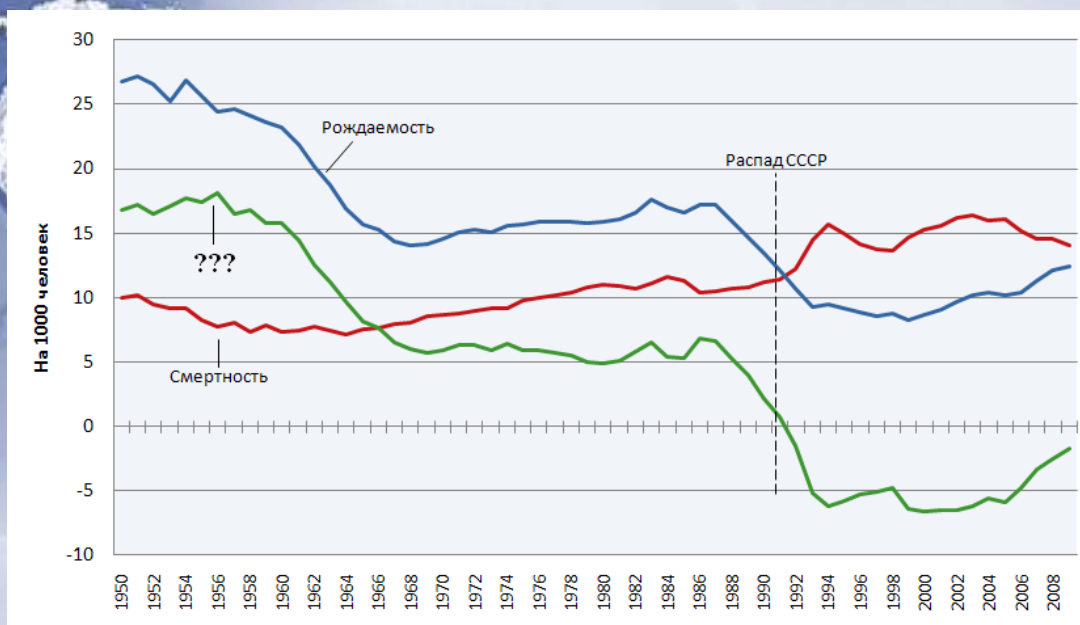

- 1) А 2) В 3) С 4) D

-4

Ответ

**Площадь территории и демографические показатели отдельных
регионов РФ в 2007 году**

Регионы	Площадь территории тыс. км ²	Общая численность населения, тыс. чел.	Численность городского населения, тыс. чел.	Численность сельского населения тыс. чел.
Магаданская область	68	169	160	9
Самарская область	54	3179	2557	622
Республика Дагестан	51	2659	1129	1530
Республика Татарстан	68	3762	2810	952

6. Используя данные таблицы, определите среднюю плотность сельского населения Республики Дагестан в 2007 году. Ответ запишите в виде числа.

[Справка](#)

7. Закончите предложение

Разница между количеством родившихся и количеством умерших за определенный период времени называется .

8. Используя данные таблицы, определите, в каком из перечисленных регионов в 2005 г. наблюдалась наибольшая смертность.

- 1) Новосибирская область
- 2) Ивановская область
- 3) Республика Коми

**Справка. Щелкните ЛК
мышь**